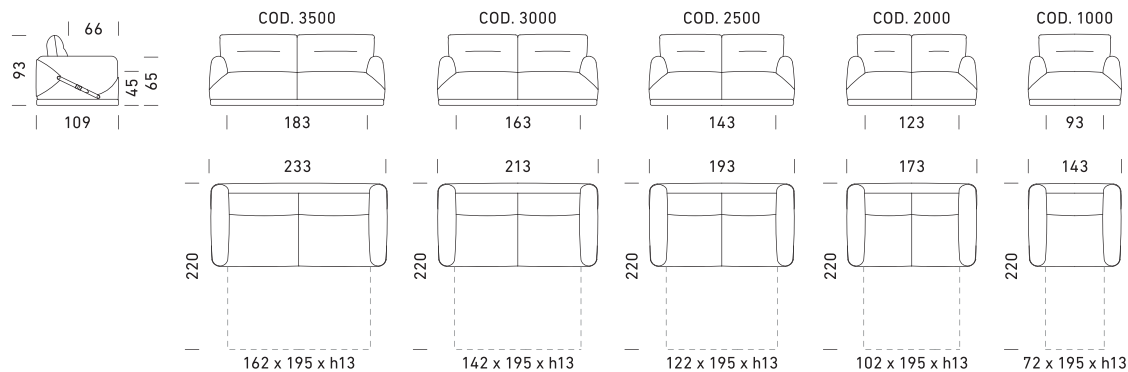

DIVANI LETTO / SOFA BEDS

FINITURE INSERTI IN CUOIO / HIDE INSERT FINISHES

Naturale
2033

Grigio
2041