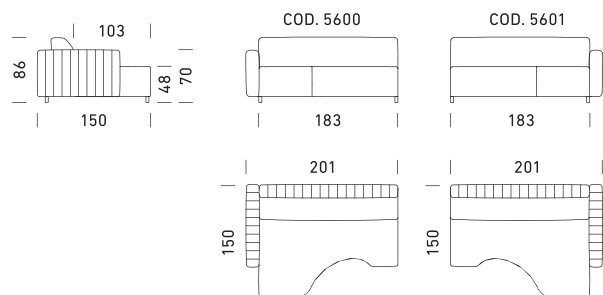

DIVANI LETTO / SOFA BEDS

ELEMENTI MODULARI / MODULAR ELEMENTS

DIVANO TERMINALE / TERMINAL SOFA

POUF

FINITURE PIEDI / FOOT FINISHES

IT_

Divano letto trasformabile. **Meccanismo:** rete standard a doghe. **Struttura:** agglomerato di legno, multistrato e listelli in abete. **Materasso standard:** poliuretano stretch D30 h 13 cm. **Seduta:** poliuretano densità 35 kg/m³. **Spalla:** poliuretano densità 25 kg/m³. **Piedi:** h 8 cm in ferro, disponibili in varie finiture. **Optional:** meccanismo con ruote. **Rivestimento:** tessuto 100% sfoderabile. Due cuscini modello D24 in omaggio stesso colore e categoria del divano. Disponibile nella versione senza letto.

EN_

Convertible Sofa Bed. **Mechanism:** standard slatted mesh. **Structure:** wood agglomerate, plywood and fir battens. **Standard mattress:** stretch polyurethane D.30 h 13 cm. **Seat:** polyurethane density 35 kg/m³. **Backrest:** polyurethane density 25 kg/m³. **Feet:** H 8 cm, available in different metal finishes. **Optional:** wheel mechanism. **Upholstery:** 100% removable fabric. Two model D24 cushions included, same colour and category as the sofa. Available in the version without bed.

DE_

Umwandelbares Schlafsofa. **Mechanismus:** Standard-Lattenrost. **Struktur:** Holzverbundstoff, Sperrholz und Tannenholzleisten. **Standardmatratze:** Stretch-Polyurethan D.30 h 13 cm. **Sitz:** Polyurethan Dichte 35 kg/m³. **Rückenlehne:** Polyurethan Dichte 25 kg/m³. **Fuß:** h 8 cm aus Eisen, in verschiedenen Ausführungen erhältlich. **Optional:** Rollmechanismus. **Bezug:** 100 % abnehmbarer Stoff. Zwei Kissen modell D24 gratis, gleiche Farbe und Kategorie wie das Sofa. Auch als Version ohne Bett erhältlich.