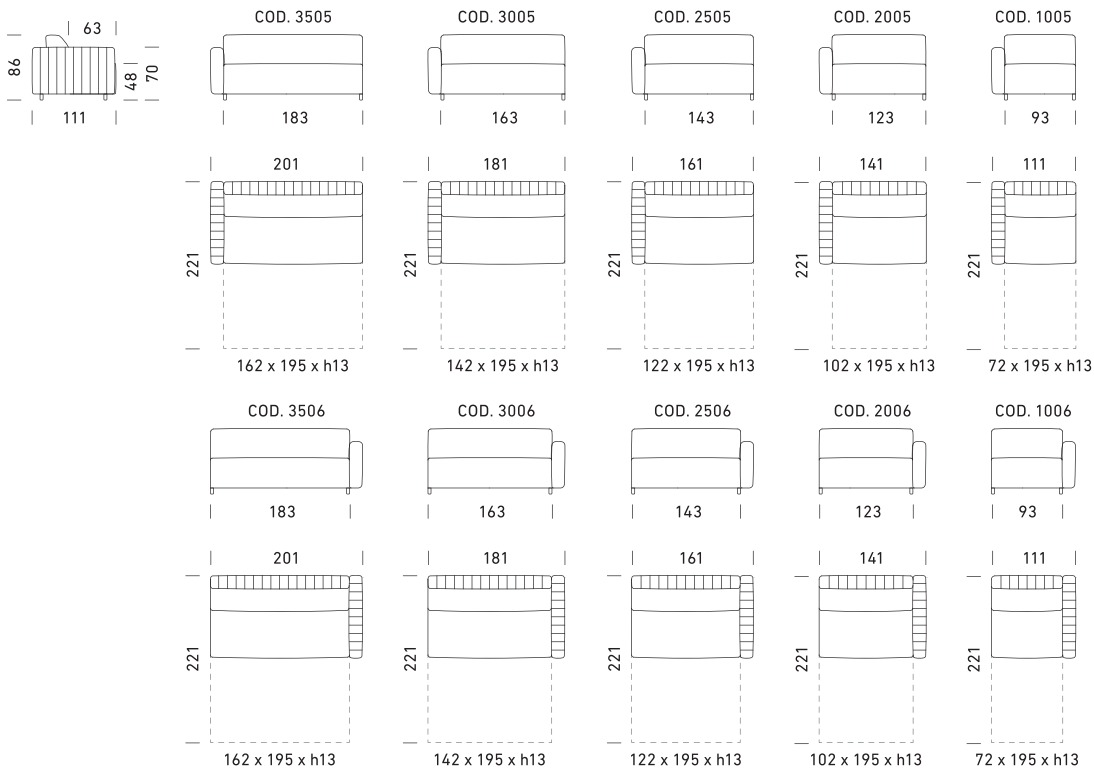

DIVANI LETTO / SOFA BEDS

ELEMENTI MODULARI / MODULAR ELEMENTS

DIVANO TERMINALE / TERMINAL SOFA

POUF

FINITURE PIEDI / FOOT FINISHES

IT_

Divano letto trasformabile. **Meccanismo:** rete standard a doghe. **Struttura:** agglomerato di legno, multistrato e listelli in abete. **Materasso standard:** poliuretano stretch D30 h 13 cm. **Seduta:** poliuretano densità 35 kg/m³. **Spalla:** poliuretano densità 25 kg/m³. **Piedi:** h 8 cm in ferro, disponibili in varie finiture. **Optional:** meccanismo con ruote. **Rivestimento:** tessuto 100% sfoderabile. Due cuscini modello D24 in omaggio stesso colore e categoria del divano. Disponibile nella versione senza letto.

EN_

Convertible Sofa Bed. **Mechanism:** standard slatted mesh. **Structure:** wood agglomerate, plywood and fir battens. **Standard mattress:** stretch polyurethane D.30 h 13 cm. **Seat:** polyurethane density 35 kg/m³. **Backrest:** polyurethane density 25 kg/m³. **Feet:** H 8 cm, available in different metal finishes. **Optional:** wheel mechanism. **Upholstery:** 100% removable fabric. Two model D24 cushions included, same colour and category as the sofa. Available in the version without bed.

DE_

Umwandelbares Schlafsofa. **Mechanismus:** Standard-Lattenrost. **Struktur:** Holzverbundstoff, Sperrholz und Tannenholzleisten. **Standardmatratze:** Stretch-Polyurethan D.30 h 13 cm. **Sitz:** Polyurethan Dichte 35 kg/m³. **Rückenlehne:** Polyurethan Dichte 25 kg/m³. **Fuß:** h 8 cm aus Eisen, in verschiedenen Ausführungen erhältlich. **Optional:** Rollmechanismus. **Bezug:** 100 % abnehmbarer Stoff. Zwei Kissen modell D24 gratis, gleiche Farbe und Kategorie wie das Sofa. Auch als Version ohne Bett erhältlich.