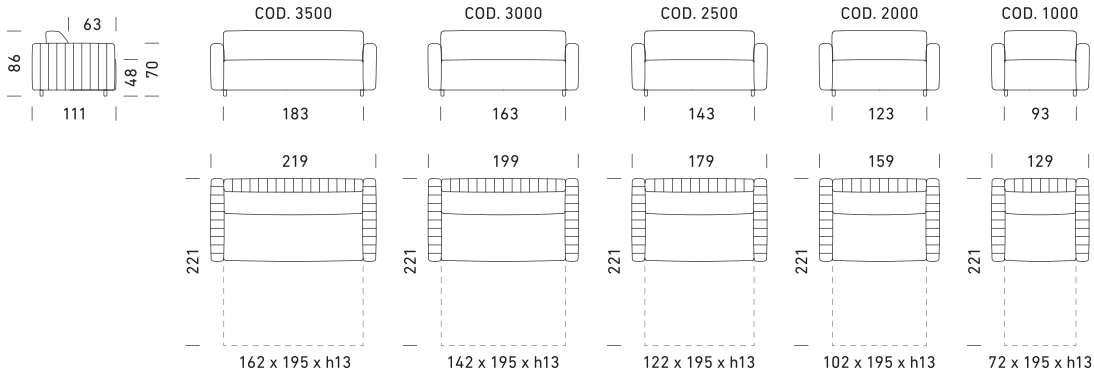

DIVANI LETTO / SOFA BEDS

ELEMENTI MODULARI / MODULAR ELEMENTS

DIVANO TERMINALE / TERMINAL SOFA

POUF

FINITURE PIEDI / FOOT FINISHES

IT_

Divano letto trasformabile. **Meccanismo:** rete standard a doghe. **Struttura:** agglomerato di legno, multistrato e listelli in abete. **Materasso standard:** poliuretano stretch D30 h 13 cm. **Seduta:** poliuretano densità 35 kg/m³. **Spalla:** poliuretano densità 25 kg/m³. **Piedi:** h 8 cm in ferro, disponibili in varie finiture. **Optional:** meccanismo con ruote. **Rivestimento:** tessuto 100% sfoderabile. Due cuscini modello D24 in omaggio stesso colore e categoria del divano. Disponibile nella versione senza letto.

EN_

Convertible Sofa Bed. **Mechanism:** standard slatted mesh. **Structure:** wood agglomerate, plywood and fir battens. **Standard mattress:** stretch polyurethane D.30 h 13 cm. **Seat:** polyurethane density 35 kg/m³. **Backrest:** polyurethane density 25 kg/m³. **Feet:** H 8 cm, available in different metal finishes. **Optional:** wheel mechanism. **Upholstery:** 100% removable fabric. Two model D24 cushions included, same colour and category as the sofa. Available in the version without bed.

DE_

Umwandelbares Schlafsofa. **Mechanismus:** Standard-Lattenrost. **Struktur:** Holzverbundstoff, Sperrholz und Tannenholzleisten. **Standardmatratze:** Stretch-Polyurethan D.30 h 13 cm. **Sitz:** Polyurethan Dichte 35 kg/m³. **Rückenlehne:** Polyurethan Dichte 25 kg/m³. **Fuß:** h 8 cm aus Eisen, in verschiedenen Ausführungen erhältlich. **Optional:** Rollmechanismus. **Bezug:** 100 % abnehmbarer Stoff. Zwei Kissen modell D24 gratis, gleiche Farbe und Kategorie wie das Sofa. Auch als Version ohne Bett erhältlich.