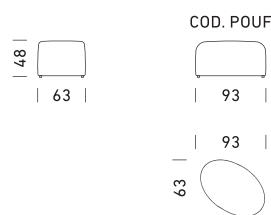

DIVANO TERMINALE / TERMINAL SOFA

POUF

FINITURE PIEDI / FOOT FINISHES

IT_

Divano letto trasformabile. **Meccanismo:** rete standard a doghe. **Struttura:** agglomerato di legno, multistrato e listelli in abete. **Materasso standard:** poliuretano stretch D30 h 13 cm. **Seduta:** poliuretano densità 35 kg/m³. **Spalla:** poliuretano densità 25 kg/m³. **Piedi:** h 8 cm in ferro, disponibili in varie finiture. **Optional:** meccanismo con ruote. **Rivestimento:** tessuto 100% sfoderabile. Due cuscini modello D24 in omaggio stesso colore e categoria del divano. Disponibile nella versione senza letto.

EN_

Convertible Sofa Bed. **Mechanism:** standard slatted mesh. **Structure:** wood agglomerate, plywood and fir battens. **Standard mattress:** stretch polyurethane D.30 h 13 cm. **Seat:** polyurethane density 35 kg/m³. **Backrest:** polyurethane density 25 kg/m³. **Feet:** H 8 cm, available in different metal finishes. **Optional:** wheel mechanism. **Upholstery:** 100% removable fabric. Two model D24 cushions included, same colour and category as the sofa. Available in the version without bed.

FR_

Canapé-lit convertible. **Mécanisme :** Sommier à lattes standard. **Structure :** aggloméré de bois, contreplaqué et lattes de sapin. **Matelas standard :** polyurethane stretch D.30 h 13 cm. **Assise :** polyurethane densité 35 kg/m³. **Dossier :** polyuréthane densité 25 kg/m³. **Pieds :** H 8 cm en fer, disponibles en différentes finitions. **En Option :** mécanisme à roulettes. **Revêtement :** tissu 100% déhoussable. Deux coussins modèle D24 offerts, même couleur et catégorie que le canapé. Disponible en version sans lit.

DE_