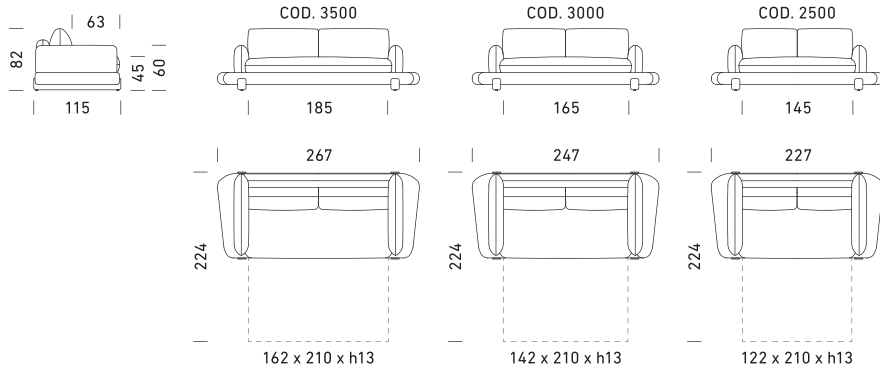

DIVANI LETTO / SOFA BEDS