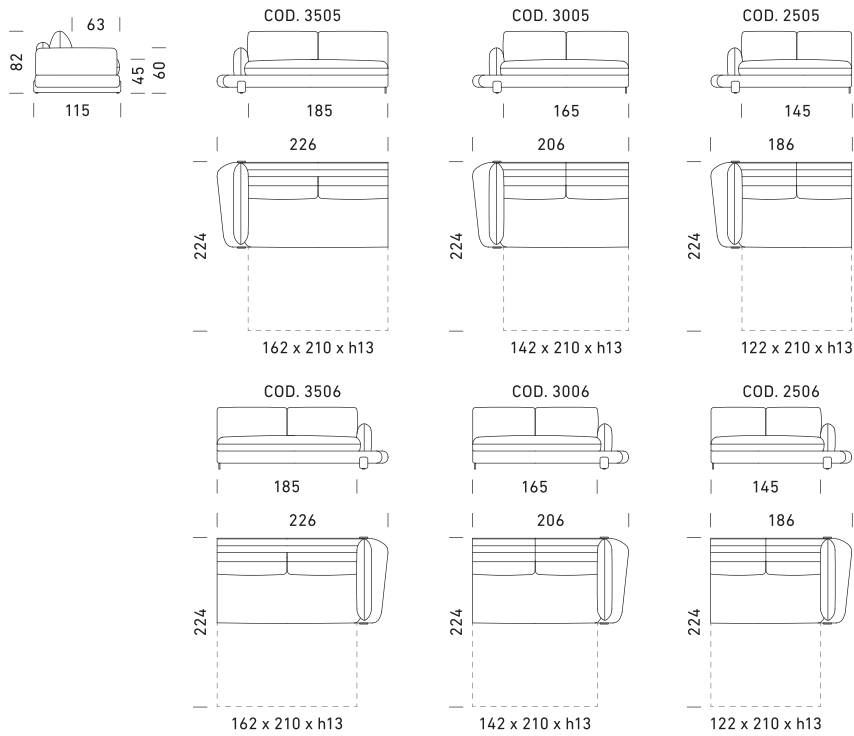

ELEMENTI MODULARI / MODULAR ELEMENTS