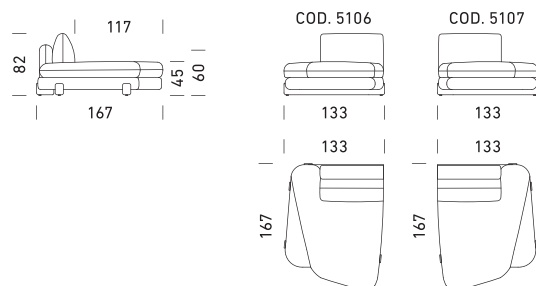

CHAISE LONGUE