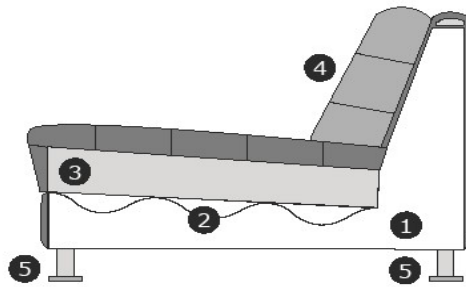

Model Ego / Ego II

Abbildung: (Dreh-)Sessel (Ego = Sessel / Ego II = Drehsessel)

Ego Sessel oder Ego II Drehsessel

B- 85 cm.

H- 73 cm.

T- 95 cm.

Sitzhöhe/-tiefe: $\pm 42/62$ cm

Es kann vorkommen, dass ein von Ihnen gewünschter Stoff nicht (mehr) verarbeitet werden kann oder nicht mehr lieferbar ist. EasySofa wird dann so schnell wie möglich mit Ihnen Kontakt aufnehmen sodass ein alternativer Stoff /Bezug ausgewählt werden kann.

Unter Vorbehalt von Tippfehlern / Abweichungen in Abmessung bis 3% möglich

Erklärung Querschnitt:

- 1) Gestell: Holzfaserplatte, Kieferleisten, Buchhartholz und Hartfaserplatten
- 2) Sitzfederung: Gurtband
- 3) Sitzfüllung: Schaum T30 + Schaum HR3032, Abdeckung Dacron 150 g/m²
- 4) Rückenfüllung: Schaum T25, Abdeckung Dacron 150 g/m²
- 5) Füße: Ego-> Kunststoff schwarz
Ego II-> drehbares Fußgestell, Metall schwarz