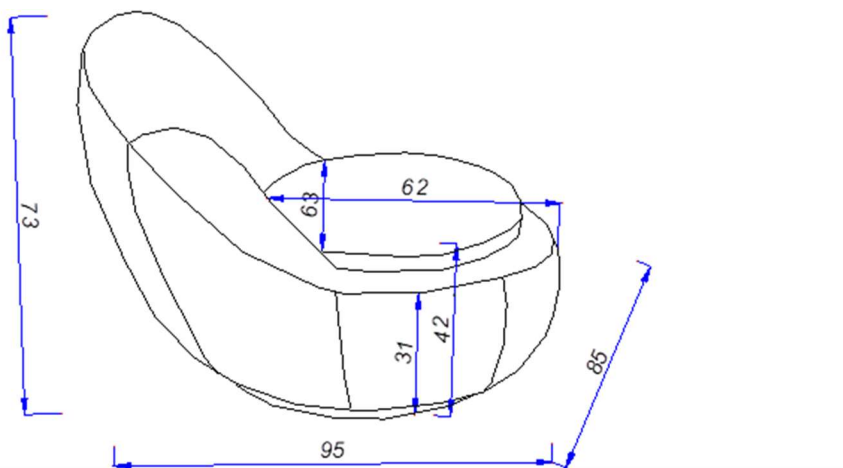

Model Ego / Ego II

Abbildung: (Dreh-)Sessel (Ego = Sessel / Ego II = Drehsessel)

Ego Sessel oder Ego II Drehsessel

B- 85 cm.

H- 73 cm.

T- 95 cm.

Sitzhöhe/-tiefe: $\pm 42/62$ cm

Es kann vorkommen, dass ein von Ihnen gewünschter Stoff nicht (mehr) verarbeitet werden kann oder nicht mehr lieferbar ist. EasySofa wird dann so schnell wie möglich mit Ihnen Kontakt aufnehmen sodass ein alternativer Stoff /Bezug ausgewählt werden kann.

Unter Vorbehalt von Tippfehlern / Abweichungen in Abmessung bis 3% möglich

Erklärung Querschnitt:

- 1) Gestell: Holzfaserplatte, Kieferleisten, Buchhartholz und Hartfaserplatten
- 2) Sitzfederung: Gurtband
- 3) Sitzfüllung: Schaum T30 + Schaum HR3032, Abdeckung Dacron 150 g/m²
- 4) Rückenfüllung: Schaum T25, Abdeckung Dacron 150 g/m²
- 5) Füße: Ego-> Kunststoff schwarz
Ego II-> drehbares Fußgestell, Metall schwarz