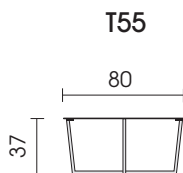

100

Tisch mit Metallplatte, schwarz matt Feinstruktur rund
T65

80

Tisch mit Metallplatte, schwarz matt Feinstruktur rund
T55

60

Tisch mit Metallplatte, matt Feinstruktur rund
T47

Jedes Möbel ist ein von Hand gefertigtes Unikat. Daher können Maßdifferenzen zu den hier angegebenen Größen entstehen. Ursachen sind: 1. unterschiedliche Bezugsmaterialien (Stoff, Leder), 2. Verarbeitung von Inlettmaten, 3. der Druck mit dem einzelne Typen zu Stellkombinationen verbunden werden, usw. Der Sitzkomfort von Teilen mit größerer Sitztiefe kann zu denen mit geringerer Tiefe differieren.