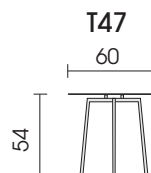

100

Tisch mit Metallplatte, schwarz matt Feinstruktur rund
T65

80

Tisch mit Metallplatte, schwarz matt Feinstruktur rund
T55

60

Tisch mit Metallplatte, matt Feinstruktur rund
T47

Jedes Möbel ist ein von Hand gefertigtes Unikat. Daher können Maßdifferenzen zu den hier angegebenen Größen entstehen. Ursachen sind: 1. unterschiedliche Bezugsmaterialien (Stoff, Leder), 2. Verarbeitung von Inlettmaten, 3. der Druck mit dem einzelne Typen zu Stellkombinationen verbunden werden, usw. Der Sitzkomfort von Teilen mit größerer Sitztiefe kann zu denen mit geringerer Tiefe differieren.