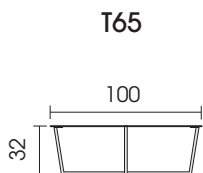

100

Tisch mit Metallplatte, schwarz matt Feinstruktur rund
T65

80

Tisch mit Metallplatte, schwarz matt Feinstruktur rund
T55

60

Tisch mit Metallplatte, matt Feinstruktur rund
T47

Jedes Möbel ist ein von Hand gefertigtes Unikat. Daher können Maßdifferenzen zu den hier angegebenen Größen entstehen. Ursachen sind: 1. unterschiedliche Bezugsmaterialien (Stoff, Leder), 2. Verarbeitung von Inlettmaten, 3. der Druck mit dem einzelne Typen zu Stellkombinationen verbunden werden, usw. Der Sitzkomfort von Teilen mit größerer Sitztiefe kann zu denen mit geringerer Tiefe differieren.