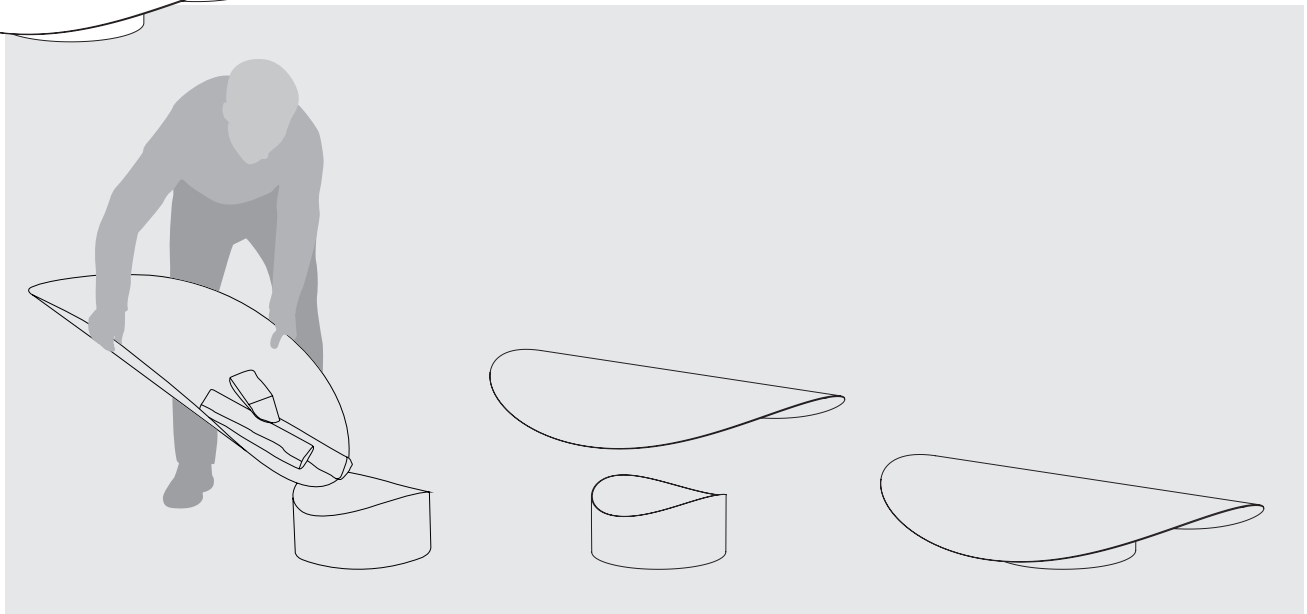

## ELLIPSE

1x

1x

1

✓

Sicher & sauber beenden  
Safe & clean break up

Witterungsgeschützt  
Weather-protected

Feuerschale & Grill  
Fireplace & grill

Schwenkbar  
Pivotable

Optional höherer Stand  
Optional expandable