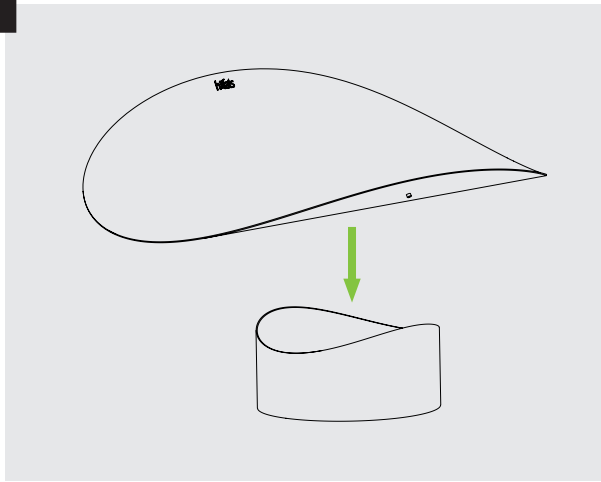

## ELLIPSE

1x

1x

1

✓

Sicher & sauber beenden  
Safe & clean break up

Witterungsgeschützt  
Weather-protected

Feuerschale & Grill  
Fireplace & grill

Schwenkbar  
Pivotable

Optional höherer Stand  
Optional expandable