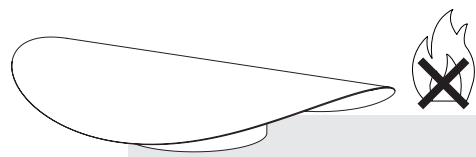

## ELLIPSE

1x

1x

1

✓

Sicher & sauber beenden  
Safe & clean break up

Witterungsgeschützt  
Weather-protected

Feuerschale & Grill  
Fireplace & grill

Schwenkbar  
Pivotable

Optional höherer Stand  
Optional expandable