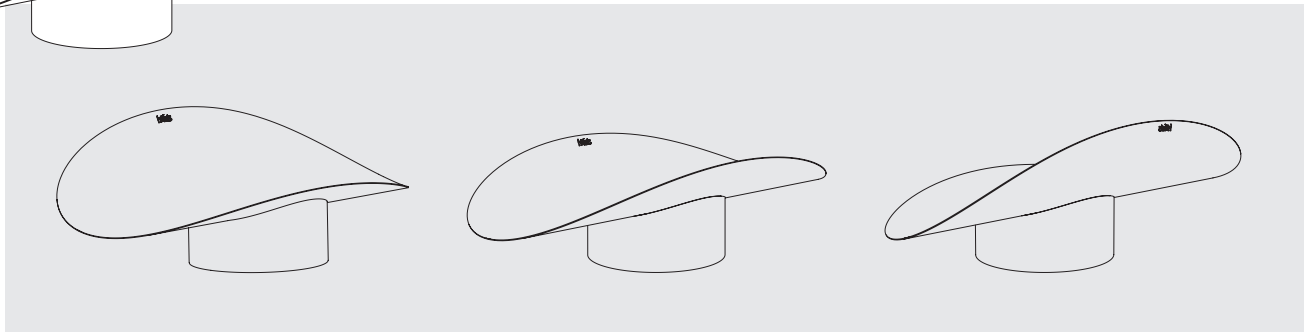

## ELLIPSE

1x

1x

1

✓

Sicher & sauber beenden  
Safe & clean break up

Witterungsgeschützt  
Weather-protected

Feuerschale & Grill  
Fireplace & grill

Schwenkbar  
Pivotable

Optional höherer Stand  
Optional expandable