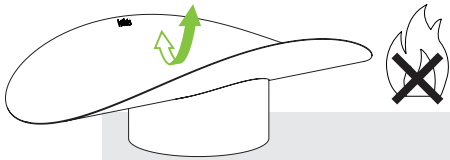

## ELLIPSE

1x

1x

1

✓

Sicher & sauber beenden  
Safe & clean break up

Witterungsgeschützt  
Weather-protected

Feuerschale & Grill  
Fireplace & grill

Schwenkbar  
Pivotable

Optional höherer Stand  
Optional expandable