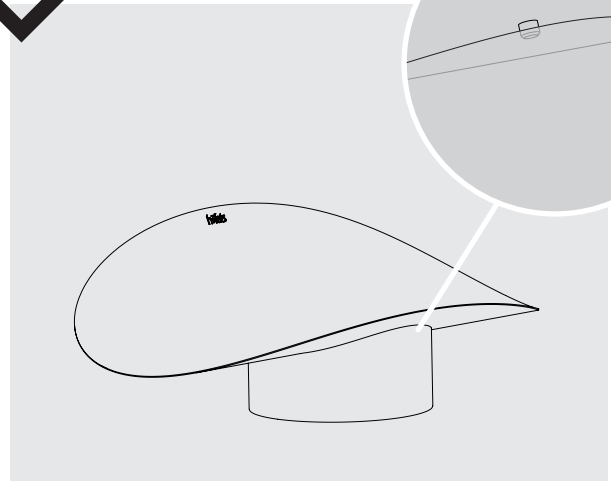

## ELLIPSE

1x

1x

1

✓

Sicher & sauber beenden  
Safe & clean break up

Witterungsgeschützt  
Weather-protected

Feuerschale & Grill  
Fireplace & grill

Schwenkbar  
Pivotable

Optional höherer Stand  
Optional expandable