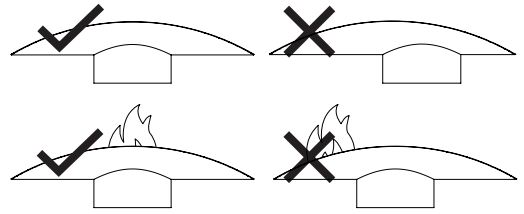

## ELLIPSE

1x

1x

1

✓

Sicher & sauber beenden  
Safe & clean break up

Witterungsgeschützt  
Weather-protected

Feuerschale & Grill  
Fireplace & grill

Schwenkbar  
Pivotable

Optional höherer Stand  
Optional expandable