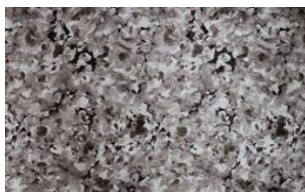

FUSION 039

Möbelstoff, leicht schimmernder Jacquard-Velours mit abstraktem Druckdesign in floraler Anmutung, unregelmäßige Oberflächenstruktur mit punktuellen Vertiefungen. Schwer entflammbar

Kollektion:	Fusion
Material:	FR 100 % PES
Farbvarianten:	5
Warenbreite:	138,00 cm
Rapportbreite:	39,5 cm
Rapporthöhe:	65,0 cm

Verwendung:

Merkmale:

Schwer entflammbar

Pflegehinweise:

Brandschutznormen:

EN 1021 1 & 2

Weitere lieferbare Farben:

Fusion 019

Fusion 048

Fusion 049

Fusion 089

Besondere Hinweise:

stückgefärbt - vor Verarbeitung auf Farbgleichheit prüfen

Ein Sitzspiegel bei Flor- oder Polgeweben ist rein optisch
und kein Reklamationsgrund.

Druck - unvermeidliche Farbabweichungen – vor
Verarbeitung Chargen und Farben vergleichen

Die Abbildungen sind nicht farbverbindlich.