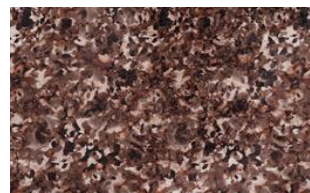

FUSION 039

Möbelstoff, leicht schimmernder Jacquard-Velours mit abstraktem Druckdesign in floraler Anmutung, unregelmäßige Oberflächenstruktur mit punktuellen Vertiefungen. Schwer entflammbar

Kollektion:	Fusion
Material:	FR 100 % PES
Farbvarianten:	5
Warenbreite:	138,00 cm
Rapportbreite:	39,5 cm
Rapporthöhe:	65,0 cm

Verwendung:

Merkmale:

Schwer entflammbar

Pflegehinweise:

Brandschutznormen:

EN 1021 1 & 2

Weitere lieferbare Farben:

Fusion 019

Fusion 048

Fusion 049

Fusion 089

Besondere Hinweise:

stückgefärbt - vor Verarbeitung auf Farbgleichheit prüfen

Ein Sitzspiegel bei Flor- oder Polgeweben ist rein optisch
und kein Reklamationsgrund.

Druck - unvermeidliche Farbabweichungen – vor
Verarbeitung Chargen und Farben vergleichen

Die Abbildungen sind nicht farbverbindlich.