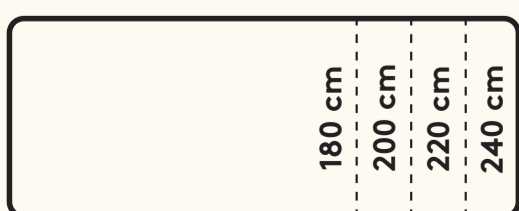

D

E

F

Farbe Gestell

2

Platte

1 Rechteckig

2 Rechteckig mit abgerundete Ecke

Keramik

4

Länge

5

Kantenausführung