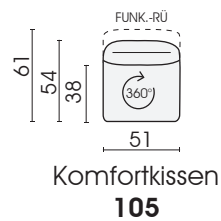

* = Auf Wunsch gegen Verarbeitungsaufpreis erhältlich

✓ = Bullfrog Empfehlung und Standardoberfläche

∅ = Diese Varianten sind nicht erhältlich

Modell 0919 Thekla ist auch als Outdoorvariante erhältlich!

Informationen hierzu entnehmen Sie bitte der Produktinfo OD0919 Thekla.

27.05.2021

Elemente:

Einzelkomponenten:

Es müssen immer 2 Elemente auf das Plateau **H02** montiert werden!

Jedes Möbel ist ein von Hand gefertigtes Unikat. Daher können Maßdifferenzen zu den hier angegebenen Größen entstehen. Ursachen sind: 1. unterschiedliche Bezugsmaterialien (Stoff, Leder), 2. Verarbeitung von Inlettmaten, 3. der Druck mit dem einzelne Typen zu Stellkombinationen verbunden werden, usw. Der Sitzkomfort von Teilen mit größerer Sitztiefe kann zu denen mit geringerer Tiefe differieren.