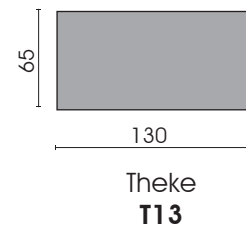

* = Auf Wunsch gegen Verarbeitungsaufpreis erhältlich

✓ = Bullfrog Empfehlung und Standardoberfläche

∅ = Diese Varianten sind nicht erhältlich

Modell 0919 Thekla ist auch als Outdoorvariante erhältlich!

Informationen hierzu entnehmen Sie bitte der Produktinfo OD0919 Thekla.

27.05.2021

Elemente:

Einzelkomponenten:

Es müssen immer 2 Elemente auf das Plateau **H02** montiert werden!

Jedes Möbel ist ein von Hand gefertigtes Unikat. Daher können Maßdifferenzen zu den hier angegebenen Größen entstehen. Ursachen sind: 1. unterschiedliche Bezugsmaterialien (Stoff, Leder), 2. Verarbeitung von Inlettmaten, 3. der Druck mit dem einzelne Typen zu Stellkombinationen verbunden werden, usw. Der Sitzkomfort von Teilen mit größerer Sitztiefe kann zu denen mit geringerer Tiefe differieren.