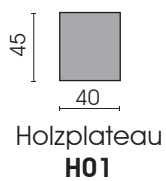

Einzelkomponenten:

Es müssen immer 2 Elemente auf das Plateau **H02** montiert werden!

Jedes Möbel ist ein von Hand gefertigtes Unikat. Daher können Maßdifferenzen zu den hier angegebenen Größen entstehen. Ursachen sind: 1. unterschiedliche Bezugsmaterialien (Stoff, Leder), 2. Verarbeitung von Inlettmaten, 3. der Druck mit dem einzelne Typen zu Stellkombinationen verbunden werden, usw. Der Sitzkomfort von Teilen mit größerer Sitztiefe kann zu denen mit geringerer Tiefe differieren.