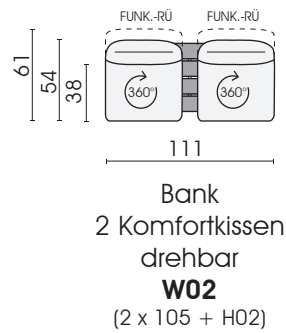

* = Auf Wunsch gegen Verarbeitungsaufpreis erhältlich

✓ = Bullfrog Empfehlung und Standardoberfläche

∅ = Diese Varianten sind nicht erhältlich

Modell 0919 Thekla ist auch als Outdoorvariante erhältlich!

Informationen hierzu entnehmen Sie bitte der Produktinfo OD0919 Thekla.

27.05.2021

Elemente:

Einzelkomponenten:

Es müssen immer 2 Elemente auf das Plateau **H02** montiert werden!

Jedes Möbel ist ein von Hand gefertigtes Unikat. Daher können Maßdifferenzen zu den hier angegebenen Größen entstehen. Ursachen sind: 1. unterschiedliche Bezugsmaterialien (Stoff, Leder), 2. Verarbeitung von Inlettmaten, 3. der Druck mit dem einzelne Typen zu Stellkombinationen verbunden werden, usw. Der Sitzkomfort von Teilen mit größerer Sitztiefe kann zu denen mit geringerer Tiefe differieren.