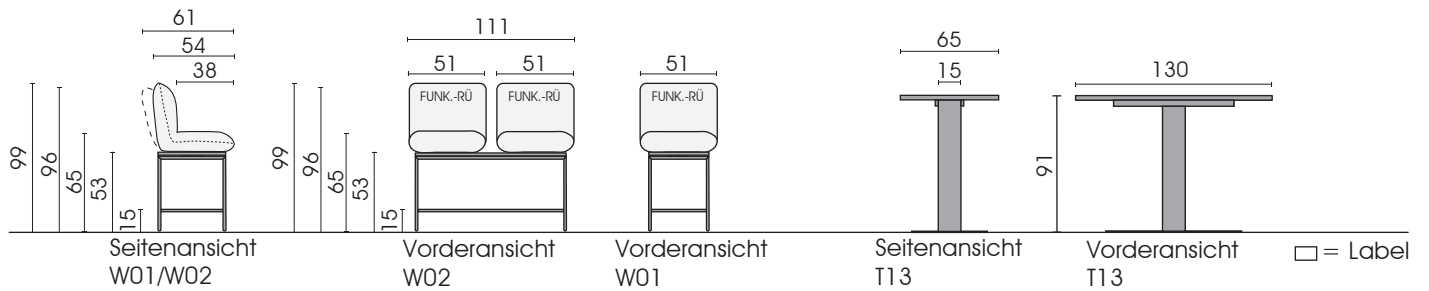

27.05.2021

Elemente: