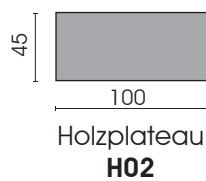

Einzelkomponenten:

Es müssen immer 2 Elemente auf das Plateau **H02** montiert werden!

Jedes Möbel ist ein von Hand gefertigtes Unikat. Daher können Maßdifferenzen zu den hier angegebenen Größen entstehen. Ursachen sind: 1. unterschiedliche Bezugsmaterialien (Stoff, Leder), 2. Verarbeitung von Inlettmaten, 3. der Druck mit dem einzelne Typen zu Stellkombinationen verbunden werden, usw. Der Sitzkomfort von Teilen mit größerer Sitztiefe kann zu denen mit geringerer Tiefe differieren.