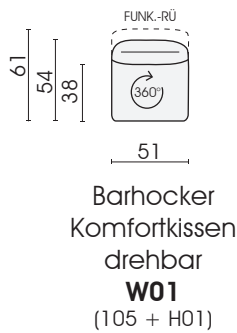

* = Auf Wunsch gegen Verarbeitungsaufpreis erhältlich

✓ = Bullfrog Empfehlung und Standardoberfläche

∅ = Diese Varianten sind nicht erhältlich

Modell 0919 Thekla ist auch als Outdoorvariante erhältlich!

Informationen hierzu entnehmen Sie bitte der Produktinfo OD0919 Thekla.

27.05.2021

Elemente:

Einzelkomponenten:

Es müssen immer 2 Elemente auf das Plateau **H02** montiert werden!

Jedes Möbel ist ein von Hand gefertigtes Unikat. Daher können Maßdifferenzen zu den hier angegebenen Größen entstehen. Ursachen sind: 1. unterschiedliche Bezugsmaterialien (Stoff, Leder), 2. Verarbeitung von Inlettmaten, 3. der Druck mit dem einzelne Typen zu Stellkombinationen verbunden werden, usw. Der Sitzkomfort von Teilen mit größerer Sitztiefe kann zu denen mit geringerer Tiefe differieren.