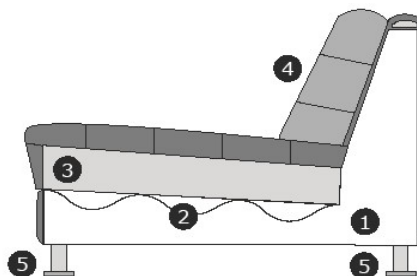

2-sitzig ohne Arm
exkl. Nierenkissen
B-135 cm.
H- 69 cm.
T-103 cm.

2-sitzig Arm links oder rechts
exkl. Nierenkissen
B-168 cm.
H- 69 cm.
T-103 cm.

Divan Arm links oder rechts
exkl. Nierenkissen
B-136 cm.
H- 69 cm.
T-164 cm.

Longchair links oder rechts
exkl. Nierenkissen
B-105 cm.
H- 69 cm.
T-230 cm.

Hocker 60x90 cm.
B- 60 cm.
H- 42 cm.
T- 90 cm.

Hocker 60x135cm.
B- 60 cm.
H- 42 cm.
T-135 cm.

Nierenkissen ± 45x75cm.

Es kann vorkommen, dass ein von Ihnen gewünschter Stoff nicht (mehr) verarbeitet werden kann. EasySofa wird dann so schnell wie möglich Kontakt aufnehmen sodass ein alternativer Stoff /Bezug ausgewählt werden kann.