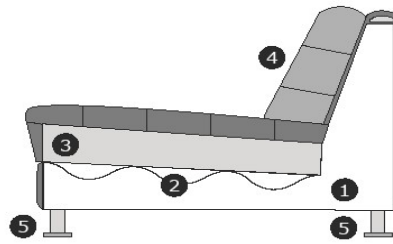

Erklärung Querschnitt:

1) Gestell: Holzfaserplatte, Kieferleisten, Buchhartholz und Hartfaserplatten
2) Sitzfederung: Nosagfedern + Polypropylen 70 g/m²
3) Sitzfüllung: Schaum 3032 + Abdeckung mit Mischung von Federn und thermoplastische Fasern
4) Rücken- und Nierenkissenfüllung: Mischung von Federn und thermoplastische Fasern
5) FüÙe: Holz schwarz