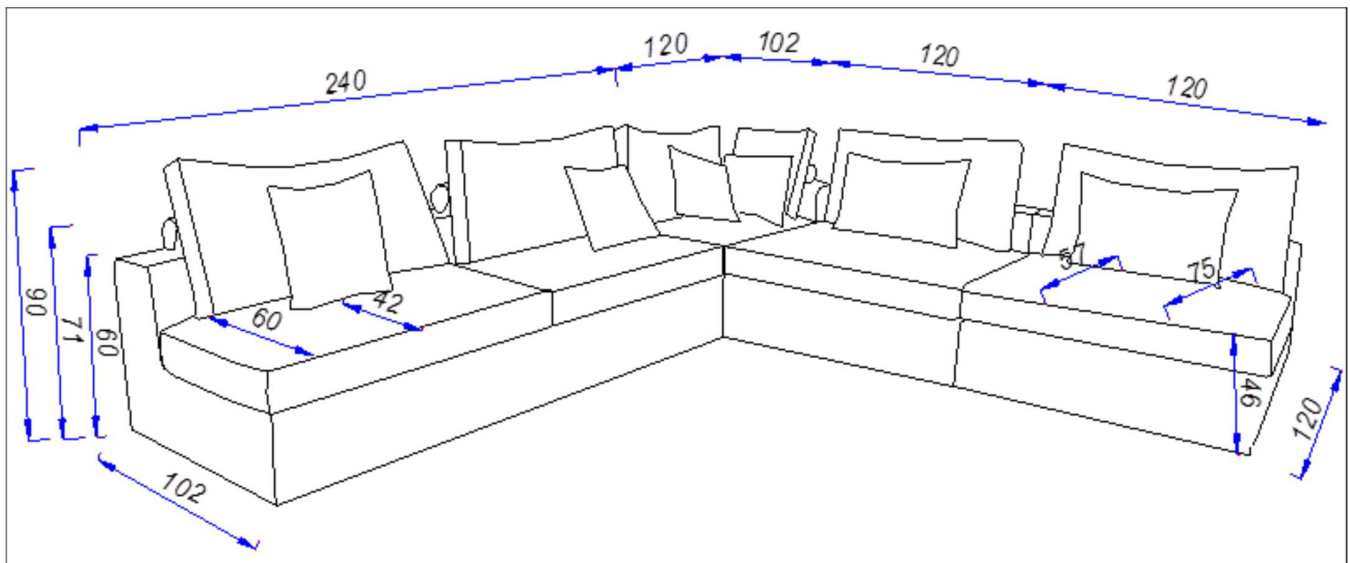

Es kann vorkommen, dass ein von Ihnen gewünschter Stoff nicht (mehr) verarbeitet werden kann. EasySofa wird dann so schnell wie möglich Kontakt aufnehmen sodass ein alternativer Stoff /Bezug ausgewählt werden kann.

Unter Vorbehalt von Tippfehlern / Abweichungen in Abmessung bis 3% möglich